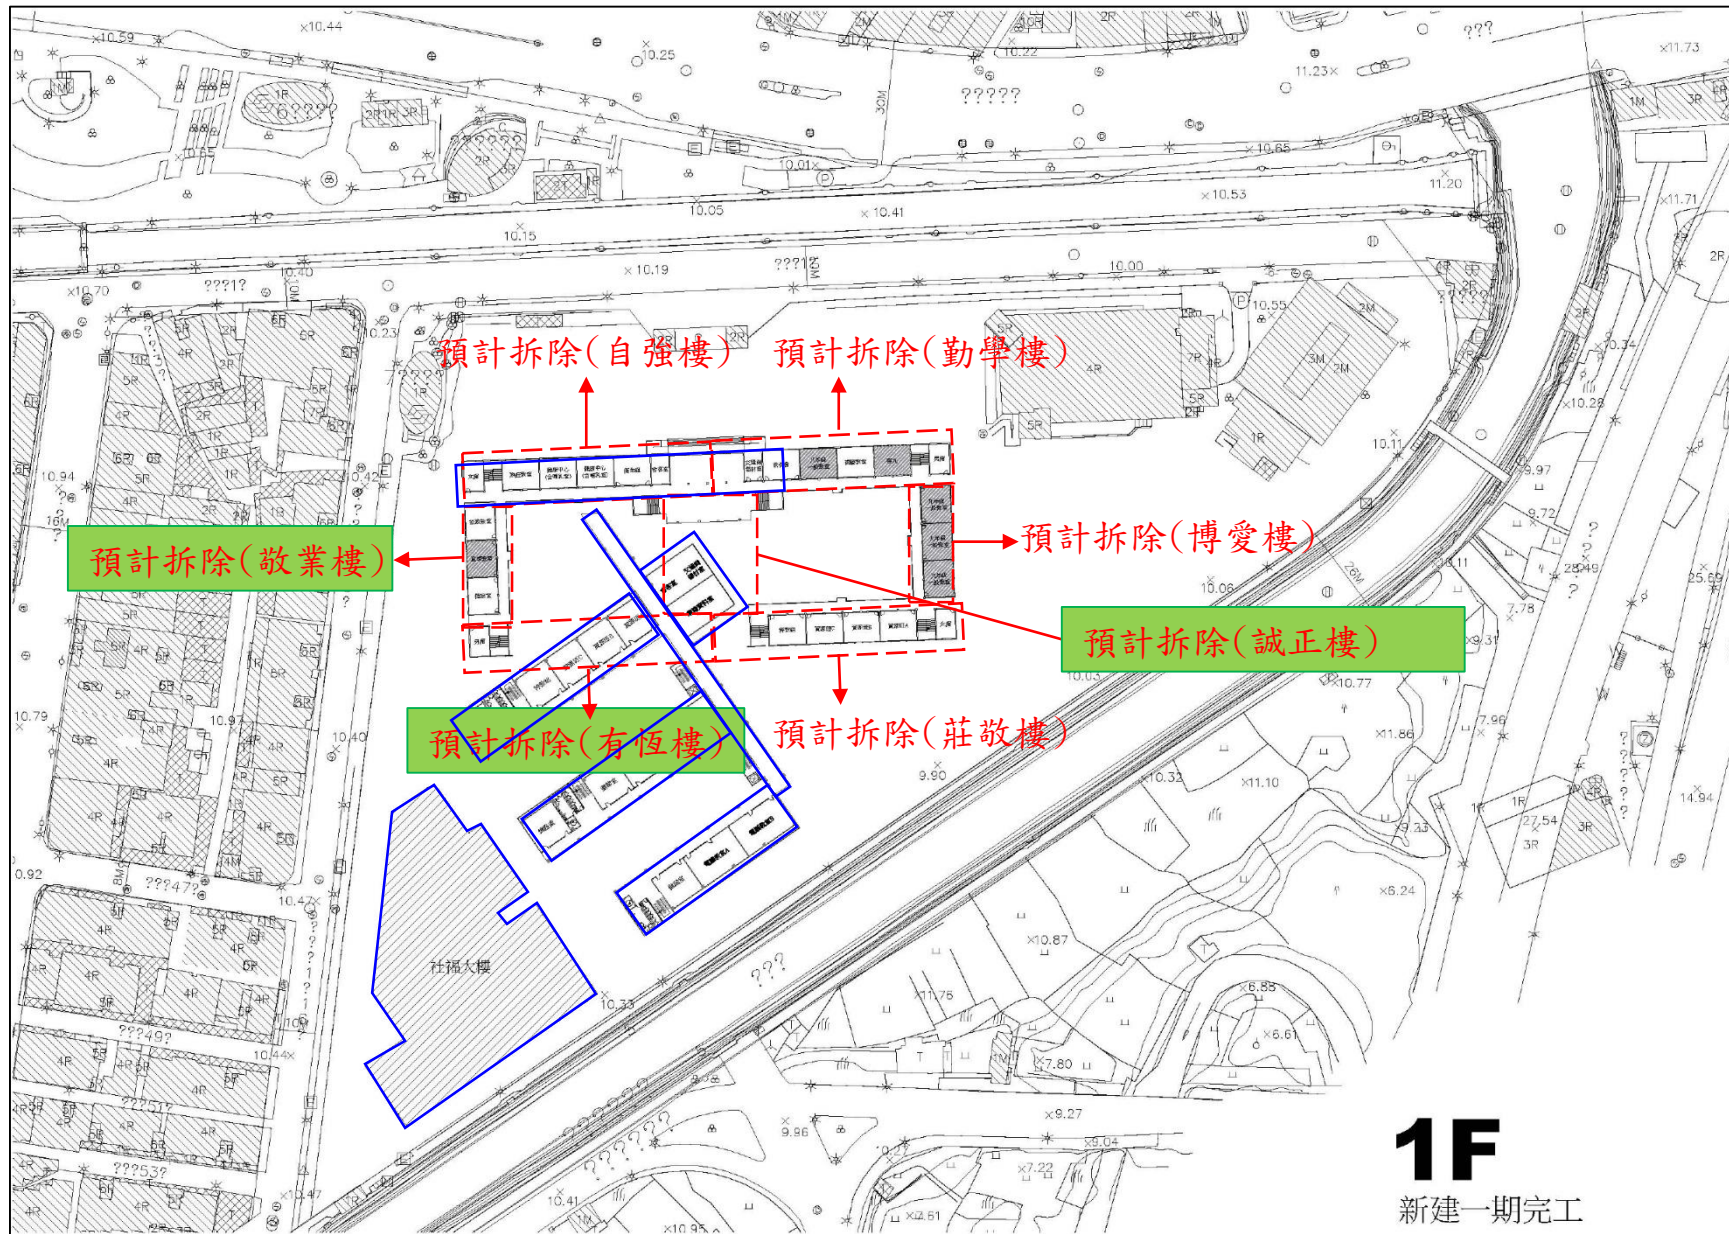

新建工程一期配置圖

1F
新建一期完工