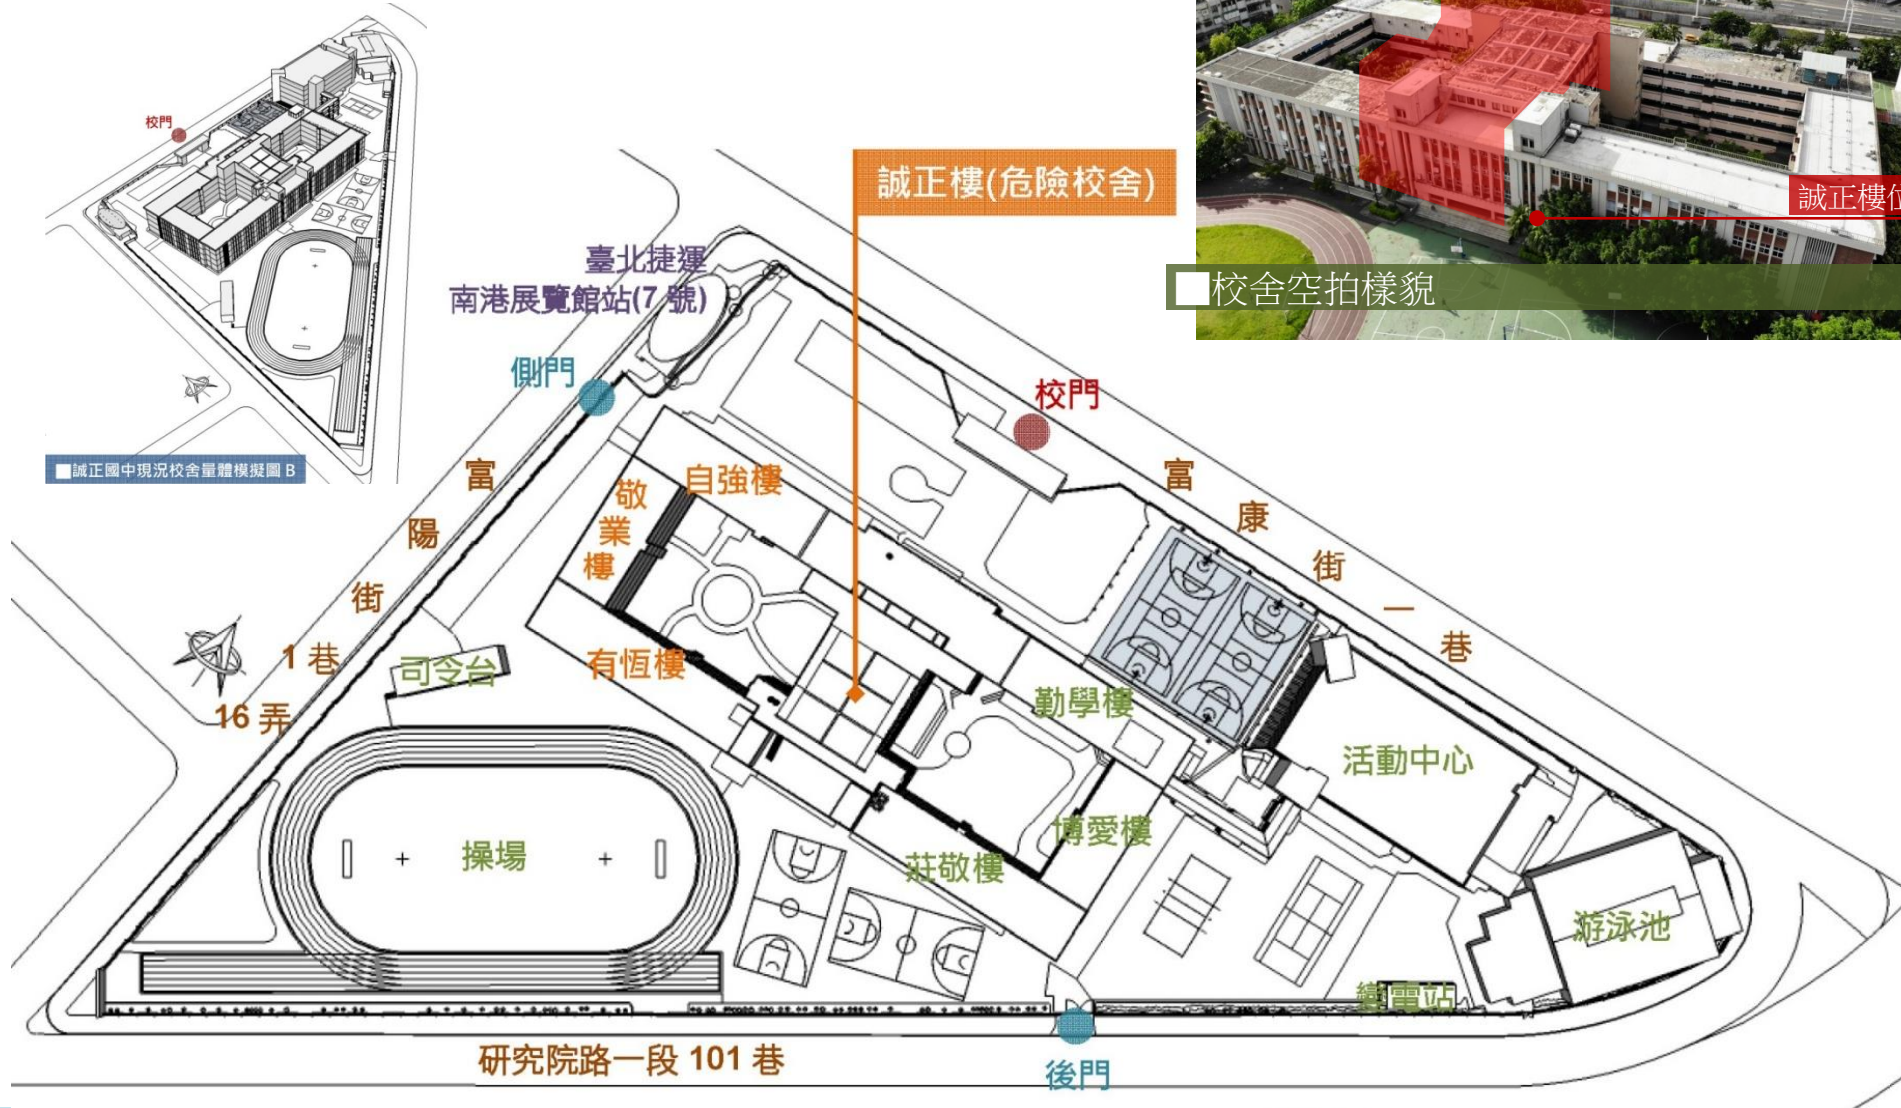

誠正校舍整體配置圖

誠正國中全校現況配置圖