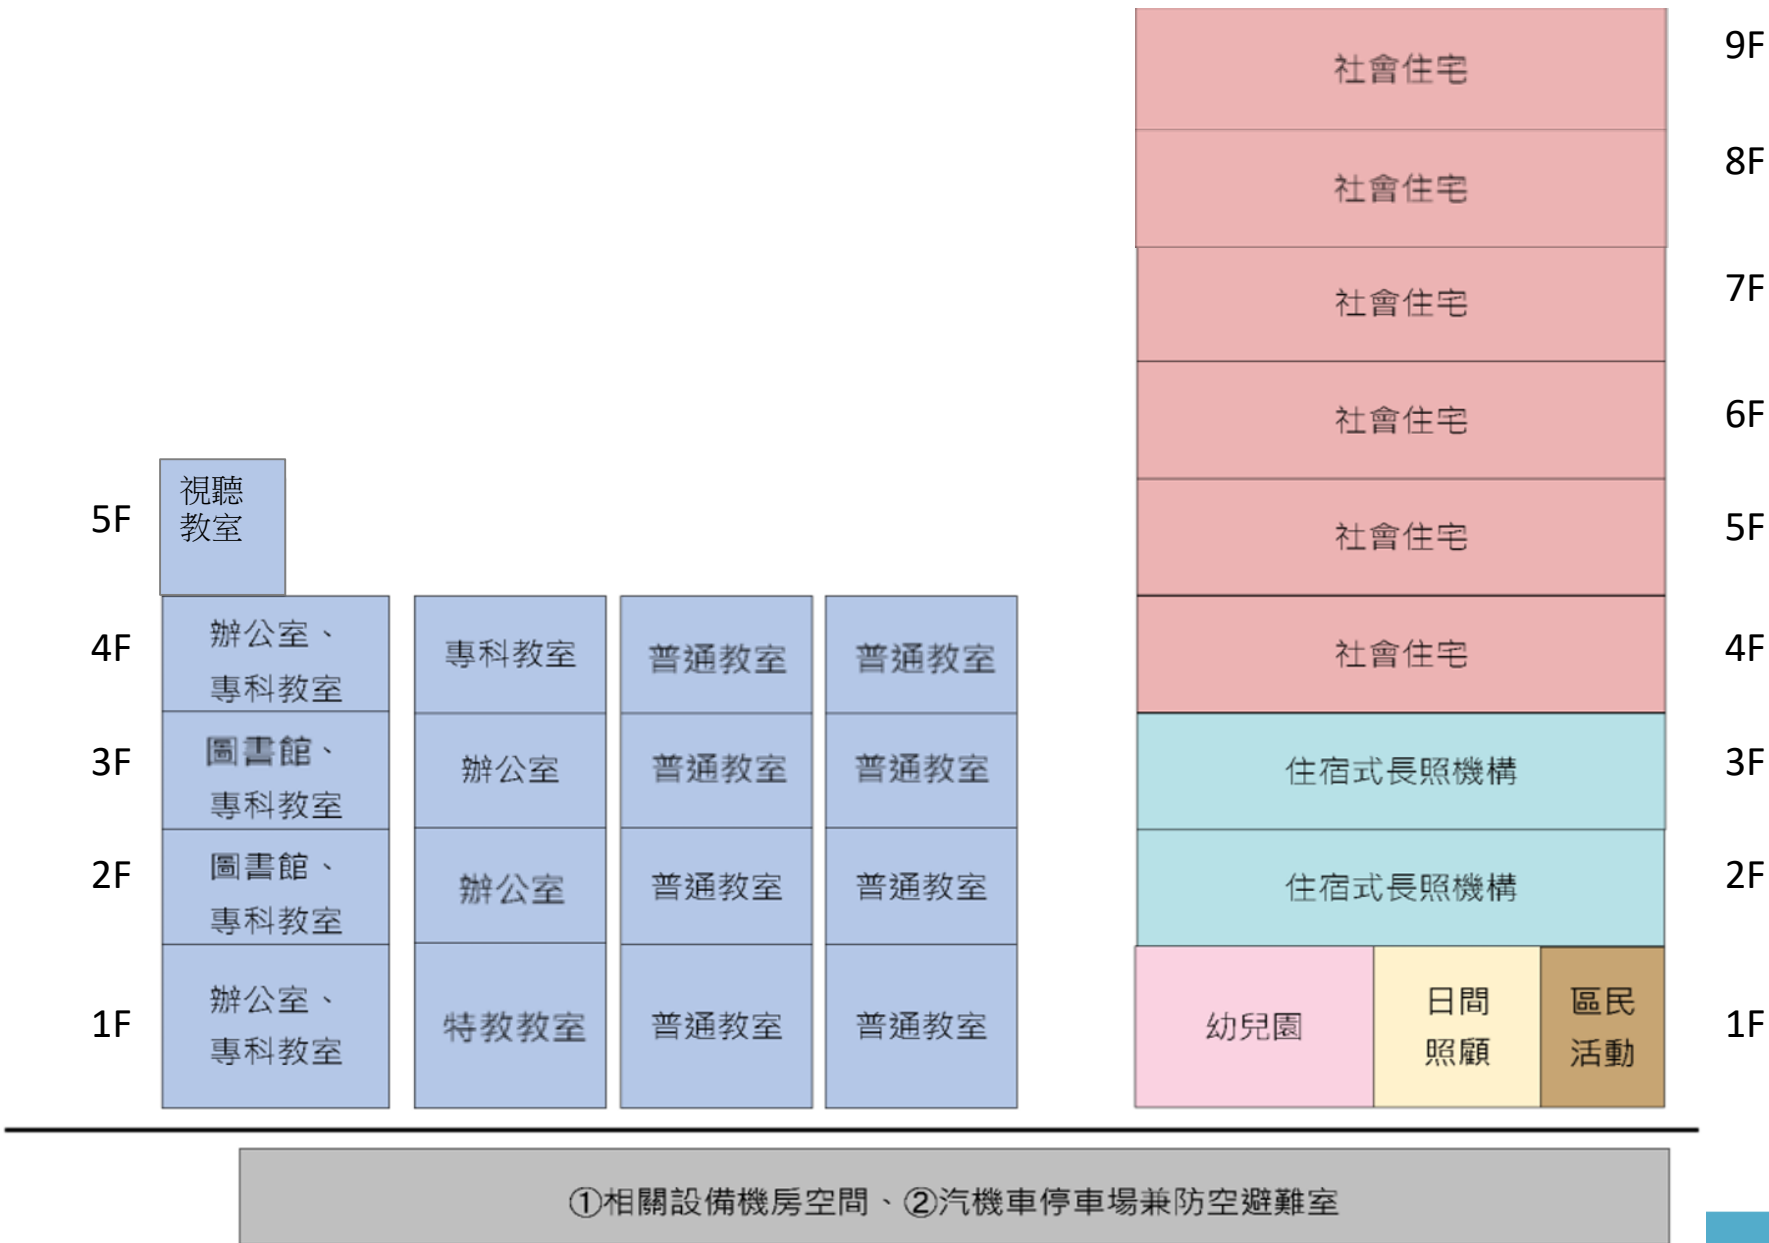

校舍改建工程空間組織剖面示意圖

臺北市誠正國中校舍改建工程