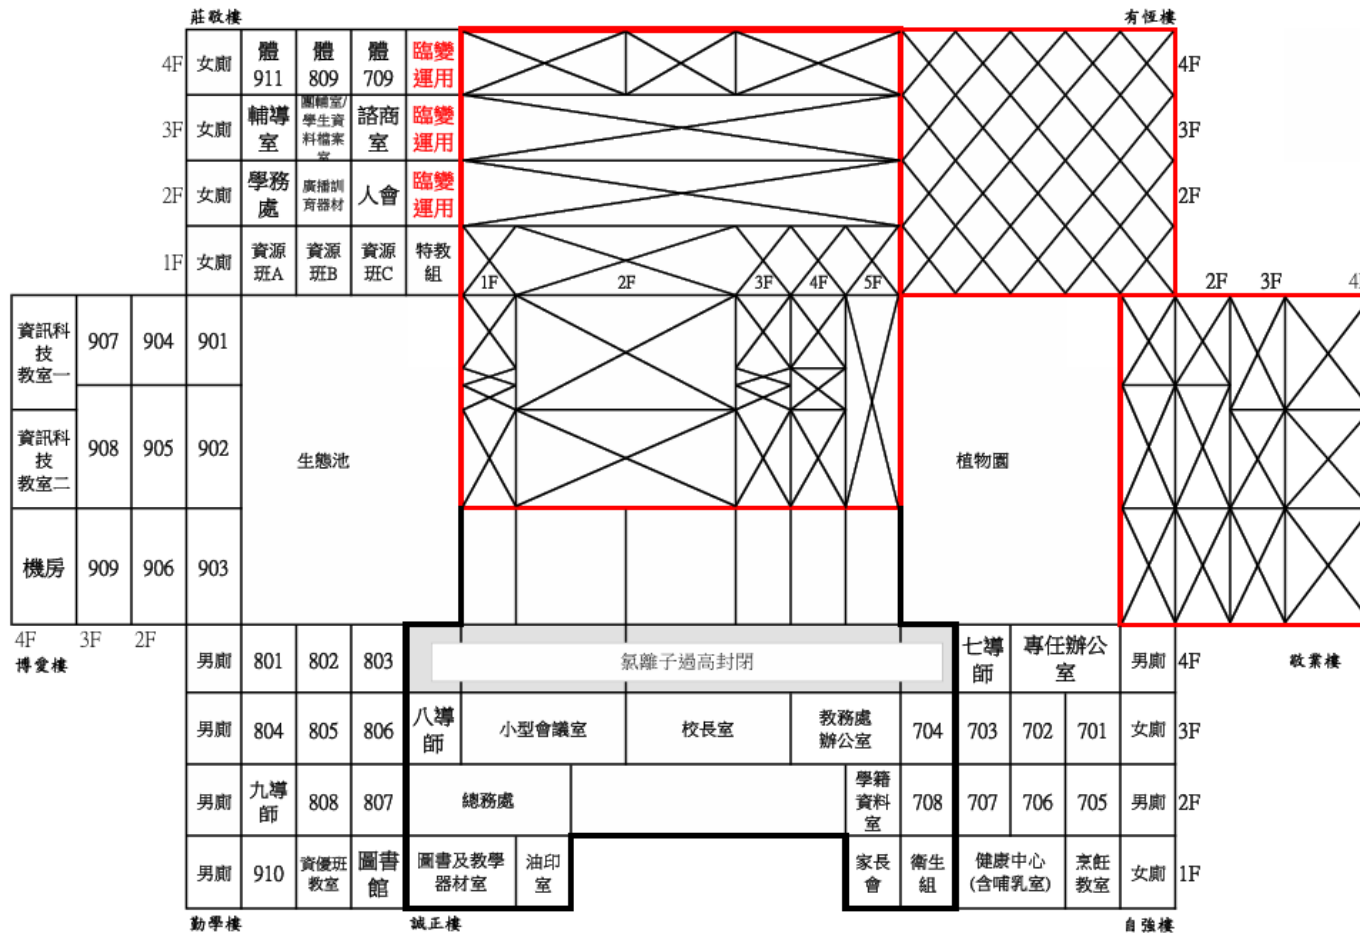

# 誠正國中平面圖\_1F

1F

# 誠正國中平面圖\_1F出入口動線

# 誠正國中平面圖\_5F

5F

### 臺北市立誠正國民中學114學年度教室位置圖

生物準備室	美術二	童軍教室	美術一	體育組
	廁所	生科一	生科二	生物實驗室

活動中心一樓

理化準備室	大型會議室		表演藝術教室	
	廁所	理化實驗室	音樂二	音樂一

活動中心二樓

校 門