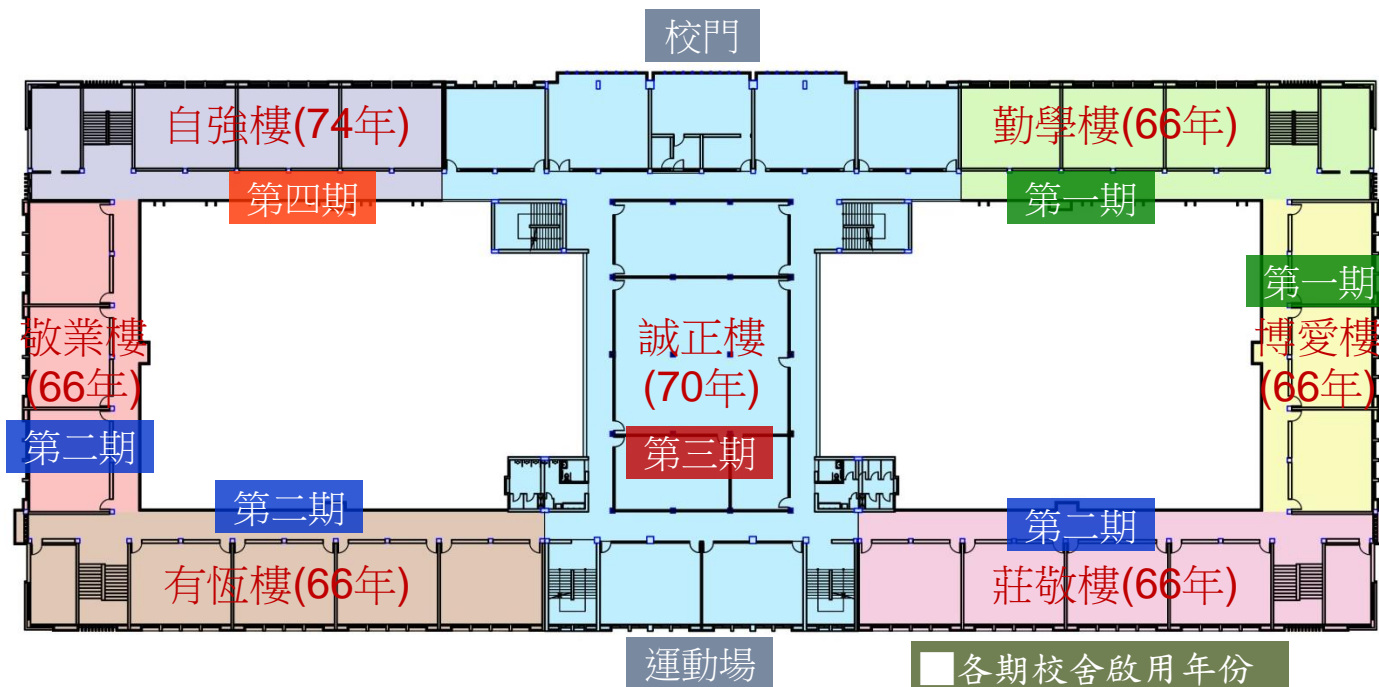

# 誠正校舍整體配置圖

# 各棟校舍基礎資料

## ■ 各校舍建造年度、面積、樓層數及使用狀況

- 本校行政教學校舍為日字型配置，共分四期完成。

第一期（民國66年）：勤學樓、博愛樓

第二期（民國66年）：莊敬樓、有恆樓、敬業樓

第三期（民國70年）：誠正樓

第四期（民國74年）：自強樓

空間功能：

辦公、教學、圖書、展演、  
風雨走廊、擊劍訓練空間

- 建築規模除誠正樓地上五層（高度22.0m）、地下一層（開挖約4m），其餘校舍均為地上四層（15.5m）、地下一層（開挖約4m）。

- 本案基礎目標以重建「誠正樓」(2.133)校舍為優先。
- 相關校舍結構混凝土氣離子含量：  
自強(0.759)  
有恆(0.741)  
敬業(0.38)  
博愛(0.32)  
勤學(0.31)
- 含量偏高大大於法規  $0.15\text{kg/m}^3$ 。