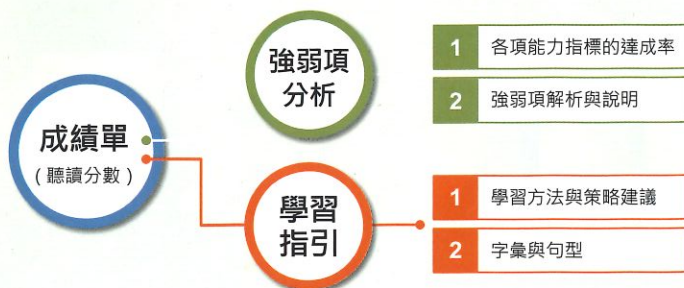

## 高級 CEFR C1

聽讀	說寫
<b>7/15</b> 5/1起報名	<b>11/4</b> 8/15起報名

獨創

免費加值服務

「GEPT聽診室」考後個人化成績回饋

- 歡迎各級學校及機構、企業申辦專案考
- 官方正式考題、寫作及中譯英學習書等出版品，就在 [LITC e購網](#)

# 進入「GEPT聽診室」

於聽讀成績公布日起的1個月內，掃瞄QR Code連至「GEPT聽診室」，即可免費瀏覽自己當次測驗表現的強弱項分析與具體的學習建議，內容還可列印儲存。

考後個人化成績回饋

# 高中職學習歷程檔案

每份檔案資料都是好故事。超過9成大學教授認為「過程與成果一樣重要」或「重視過程大於成果」。

登錄步驟：

- 1 輸入個人帳號密碼
- 2 多元表現 > 國內 > 語言證照-英文 > (LTTC) The Language Training & Testing Center [財團法人語言訓練測驗中心] > (GEPT)全民英檢
- 3 即使未達聽讀／口說／寫作通過標準；每個成績區段都可以登錄學習歷程！